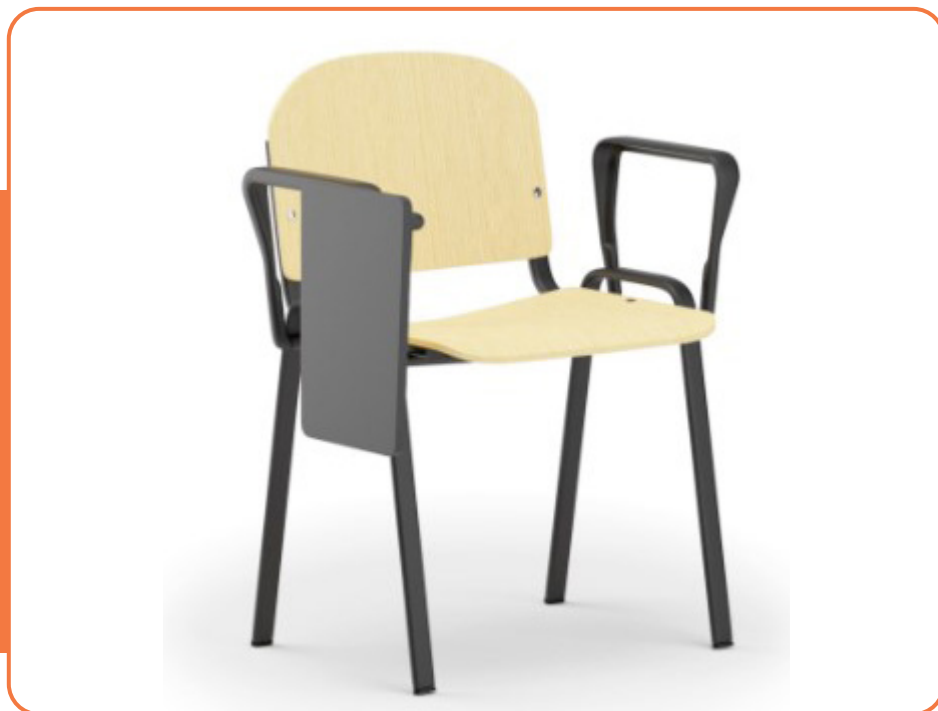

NOME PRODOTTO

POLTRONCINA FISSA IN FAGGIO CON BRACCIOLI E TAVOLETTA

INFORMAZIONI GENERALI

Dimensioni cm

69x70x80h

Poltroncina fissa in faggio con due braccioli e tavoletta. Telaio quattro gambe in tubo di acciaio ovale 30x10mm verniciato a polveri epossidiche di colore nero e con puntali antiscivolo. Sedile e schienale in faggio verniciati al naturale anatomicamente sagomati. Braccioli fissi in nylon colore nero. Tavoletta scrittoio in termoplastica nera con snodo antipanico e sistema di ribaltamento. Seduta h 46cm. Tavoletta con dimensioni 248x240x75mm.

ALTEZZE DISPONIBILI

h 46
grad.
6^

COLORI STRUTTURA DISPONIBILI

NERO