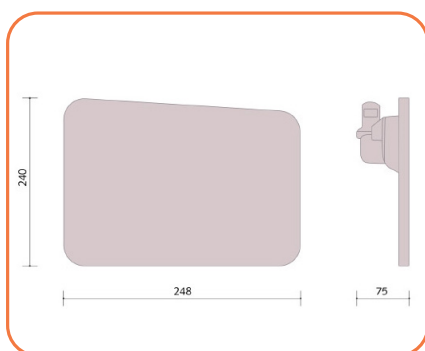

NOME PRODOTTO

POLTRONCINA FISSA IN FAGGIO CON BRACCIOLI E TAVOLETTA

INFORMAZIONI GENERALI

Dimensioni cm

69x70x80h

Poltroncina fissa in faggio con due braccioli e tavoletta. Telaio quattro gambe in tubo di acciaio ovale 30x10mm verniciato a polveri epossidiche di colore nero e con puntali antiscivolo. Sedile e schienale in faggio verniciati al naturale anatomicamente sagomati. Braccioli fissi in nylon colore nero. Tavoletta scrittoio in termoplastica nera con snodo antipanico e sistema di ribaltamento. Seduta h 46cm. Tavoletta con dimensioni 248x240x75mm.

ALTEZZE DISPONIBILI

h 46
grad.
6^

COLORI STRUTTURA DISPONIBILI

NERO