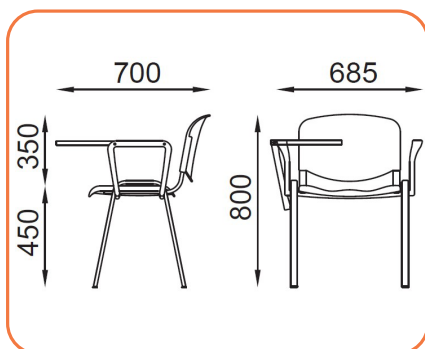

NOME PRODOTTO

POLTRONCINA FISSA IN FAGGIO CON BRACCIOLI E TAVOLETTA

INFORMAZIONI GENERALI

Dimensioni cm

69x70x80h

Poltroncina fissa in faggio con due braccioli e tavoletta. Telaio quattro gambe in tubo di acciaio ovale 30x10mm verniciato a polveri epossidiche di colore nero e con puntali antiscivolo. Sedile e schienale in faggio verniciati al naturale anatomicamente sagomati. Braccioli fissi in nylon colore nero. Tavoletta scrittoio in termoplastica nera con snodo antipanico e sistema di ribaltamento. Seduta h 46cm. Tavoletta con dimensioni 248x240x75mm.

ALTEZZE DISPONIBILI

h 46
grad.
6^

COLORI STRUTTURA DISPONIBILI

NERO